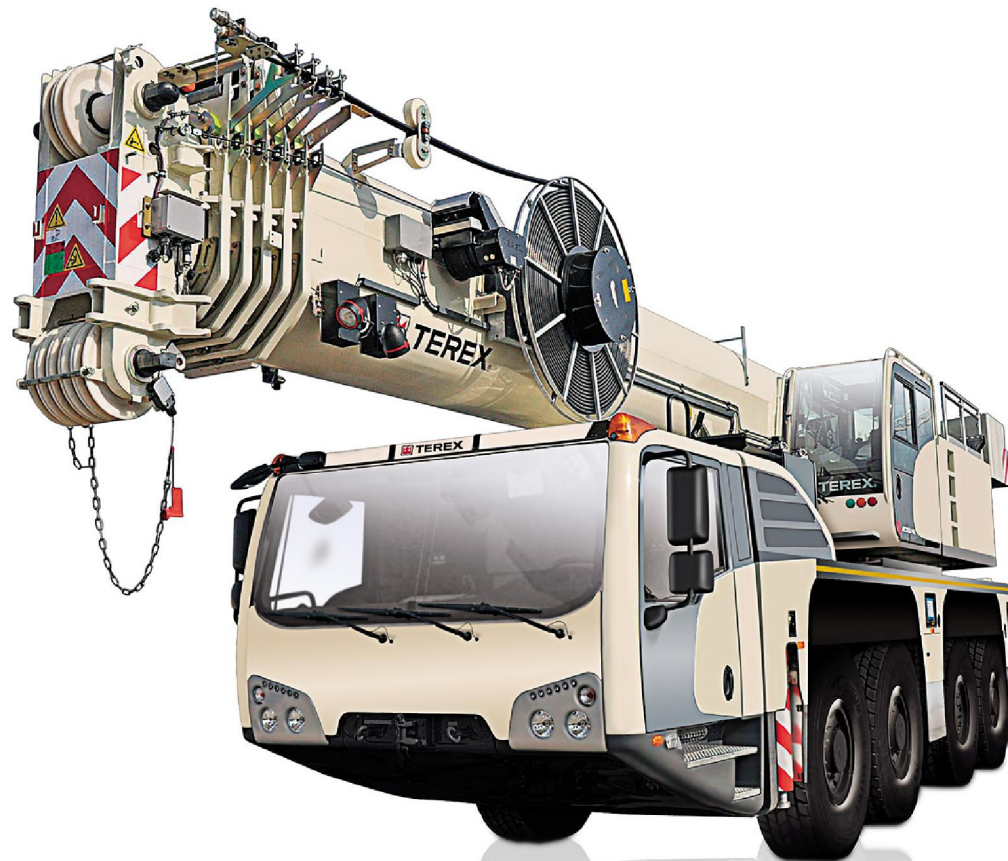

Мобильные краны TEREX имеют особую конструкцию ходовой части, что дает возможность их успешной эксплуатации как на бездорожье, так и на дорогах с твердым покрытием. Имея отличную грузоподъемность, эффективную конструкцию двигателя, непревзойденную надежность, краны TEREX обеспечивают выдающееся качество работы при высокой рентабельности независимо от того, где расположена Ваша рабочая площадка.