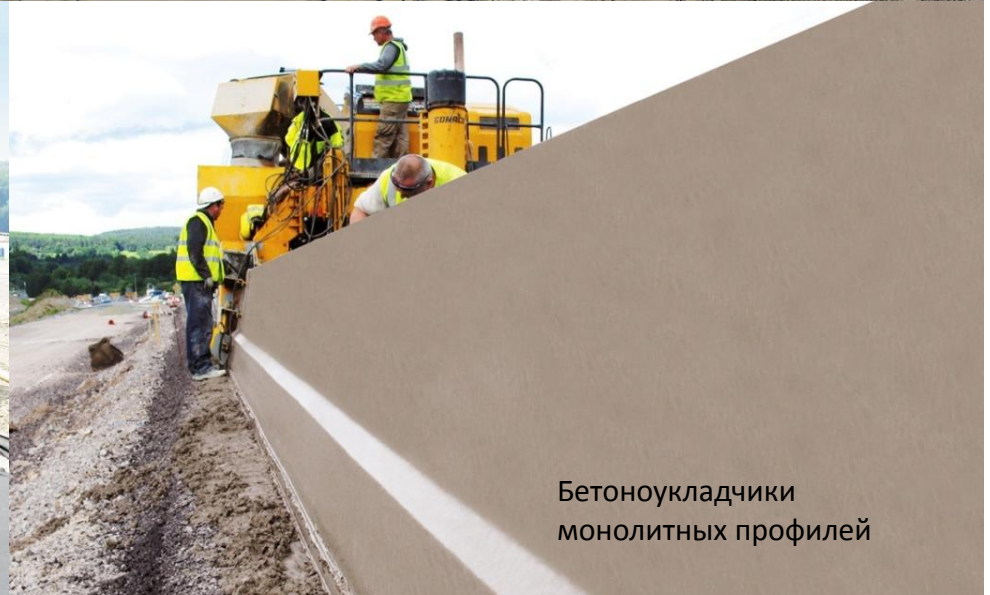

Бетоноукладчики
монолитных профилей